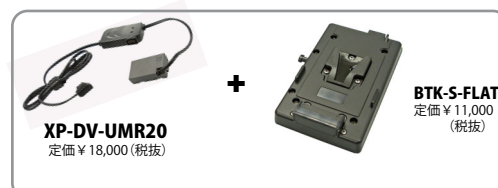

set PV-TS-UMR20A

POVCAM(UMR20)側面マウントセット

- ・ENGカメラの後ろにUMR20をマウントできるセット
- ・1本のVマウントバッテリーでカメラとUMR20の駆動が可能

P-UMR20-SHOE

POVCAM(UMR20)マウント金具

POVCAM(UMR20)を縦置き・水平置きにしてカメラシューで固定できるプレート

PV-UMR20

POVCAM(UMR20)マウント金具

VマウントプレートにPOVCAM(UMR20)を固定できるプレート

XP-DV-UMR20

POVCAM(UMR20)用ケーブル (及びVBDシリーズ用ケーブル)

入力電圧:DC12.8~17V
出力電圧:DC7.9V(7.3Vも可)

定価18,000+税

set XP-DV-UMR20-SBPV

ケーブル+ソフトバッグ+Vプレート セット

セット定価29000+税

set XP-DV-UMR20-PV

ケーブル+Vプレート セット

セット定価26,000+税

set PV-TS-HMR10A

POVCAM(HMR10)側面マウントセット

- ・ENGカメラの後ろにHMR10をマウントできるセット
- ・1本のVマウントバッテリーでカメラとHMR10の駆動が可能

P-HMR10-SHOE

POVCAM(HMR10)マウント金具